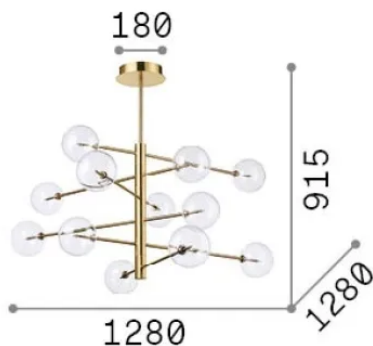

## Intérieur - Suspensions

<b>Ean</b>	8021696345390
<b>Article</b>	EQUINOXE SP12 FUME' SFUMATO
<b>Installation</b>	Suspensions
<b>Garantie</b>	5 years
<b>Poids brut</b>	9.82 kg
<b>Le volume</b>	0.14872 m <sup>3</sup>

## Informations sur la source

<b>Source intégrée</b>	Light bulb (included)
<b>Source remplaçable</b>	Replaceable
<b>la puissance</b>	G4 max 12 x 2 W
<b>Émissions</b>	Diffuse
<b>Consommation maximale</b>	-
<b>Ampoule incluse</b>	222257 G4 2.0W 3000K CRI80
<b>Recommander l'ampoule</b>	222257 G4 2.0W 3000K CRI80