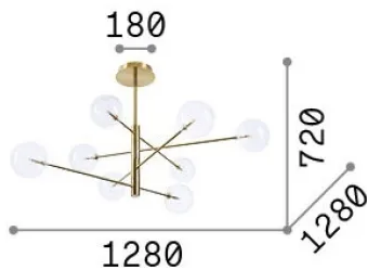

Informations générales

Intérieur - Suspensions

Ean	8021696345437
Article	EQUINOXE SP8 FUME' SFUMATO
Installation	Suspensions
Garantie	5 years
Poids brut	6.89 kg
Le volume	0.093808 m ³

Info technique

Poids net	5.2 kg
Classe d'isolation	I
Indice de protection	IP20
Conformité	CE
Température de fonctionnement	0° ~ +40 °C
Dimmer	Non-dimmable, On-Off
Puissance de sortie	220-240 V AC 50/60 Hz
Source de courant	In-built, included Replaceable (by qualified operators only), electronic

Informations sur la source

Source intégrée	Light bulb (included)
Source remplaçable	Replaceable
la puissance	G4 max 8 x 2 W
Émissions	Diffuse
Consommation maximale	-
Ampoule incluse	222257 G4 2.0W 3000K CRI80
Recommander l'ampoule	222257 G4 2.0W 3000K CRI80