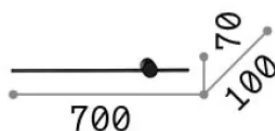

## Informations sur la source

Source intégrée	Integrated LED module
Source remplaçable	No
la puissance	LED 12 W
Émissions	Indirect
Consommation maximale	max 12 W
Caractéristiques LED	LED SMD
CCT LED	4000 K
Durée LED (t. 25°C)	30000 h
CRI	> 90
SDCM	3
Flux du faisceau lumineux	1450 lm
Flux lumineux utile	890 lm
Risque photobiologique	1