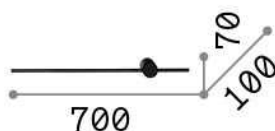

Informations générales

Intérieur - Appliques

Ean	8021696265643
Article	ESSENCE AP D070 NERO
Installation	Appliques
Garantie	5 years
Poids brut	1.36 kg
Le volume	0.020482 m ³

Info technique

Poids net	0.8 kg
Classe d'isolation	II
Indice de protection	IP20
Conformité	CE
Température de fonctionnement	0° ~ +40 °C
Dimmer	NO, On-Off
Puissance de sortie	220-240 V AC 50 Hz
Source de courant	In-built, included Replaceable (by qualified operators only), electronic
Ajustabilité	orizz. 0°-358°

Informations sur la source

Source intégrée	Integrated LED module
Source remplaçable	No
la puissance	LED 12,5 W
Émissions	Indirect
Consommation maximale	max 12,50 W
Caractéristiques LED	LED SMD
CCT LED	3000 K
Durée LED (t. 25°C)	30000 h
CRI	> 80
Flux du faisceau lumineux	1650 lm
Flux lumineux utile	1320 lm
Risque photobiologique	1
Ampoule incluse	1 - E14 OLIVA 4W 3000K CRI80 SATIN