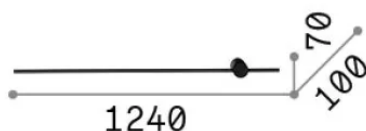

Informations générales

Intérieur - Appliques

Ean	8021696341019
Article	ESSENCE AP D124 NERO 2700K
Installation	Appliques
Garantie	5 years
Poids brut	1.52 kg
Le volume	0.016254 m³

Info technique

Poids net	1.04 kg
Classe d'isolation	II
Indice de protection	IP20
Conformité	CE
Température de fonctionnement	0° ~ +40 °C
Dimmer	Non-dimmable, On-Off
Puissance de sortie	220-240 V AC 50/60 Hz
Source de courant	In-built, included Replaceable (by qualified operators only), electronic

Informations sur la source

Source intégrée	Integrated LED module
Source remplaçable	No
la puissance	LED 19 W
Émissions	Indirect
Consommation maximale	max 19 W
Caractéristiques LED	LED SMD
CCT LED	2700 K
Durée LED (t. 25°C)	30000 h
CRI	> 90
SDCM	3
Flux du faisceau lumineux	2100 lm
Flux lumineux utile	1320 lm
Risque photobiologique	1