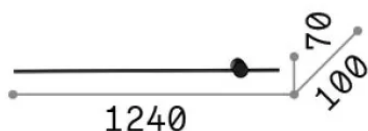

Informations générales

Intérieur - Appliques

Ean	8021696341026
Article	ESSENCE AP D124 NERO 4000K
Installation	Appliques
Garantie	5 years
Poids brut	1.52 kg
Le volume	0.016254 m ³

Info technique

Poids net	1.04 kg
Classe d'isolation	II
Indice de protection	IP20
Conformité	CE
Température de fonctionnement	0° ~ +40 °C
Dimmer	Non-dimmable, On-Off
Puissance de sortie	220-240 V AC 50/60 Hz
Source de courant	In-built, included Replaceable (by qualified operators only), electronic

Informations sur la source

Source intégrée	Integrated LED module
Source remplaçable	No
la puissance	LED 19 W
Émissions	Indirect
Consommation maximale	max 19 W
Caractéristiques LED	LED SMD
CCT LED	4000 K
Durée LED (t. 25°C)	30000 h
CRI	> 90
SDCM	3
Flux du faisceau lumineux	2300 lm
Flux lumineux utile	1450 lm
Risque photobiologique	1