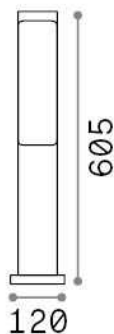

## Extérieur - Lampadaires

<b>Ean</b>	8021696319827
<b>Article</b>	ETERE PT BIANCO 3000K
<b>Installation</b>	Lampadaires
<b>Garantie</b>	5 years
<b>Poids brut</b>	1.25 kg
<b>Le volume</b>	0.010309 m <sup>3</sup>

## Informations sur la source

<b>Source intégrée</b>	Integrated LED module
<b>Source remplaçable</b>	No
<b>la puissance</b>	9,5 W
<b>Émissions</b>	Direct
<b>Consommation maximale</b>	max 9,50 W
<b>Caractéristiques LED</b>	LED SMD
<b>CCT LED</b>	3000 K
<b>Durée LED (t. 25°C)</b>	25000 h
<b>CRI</b>	> 80
<b>Angle de faisceau lumineux</b>	-
<b>Flux du faisceau lumineux</b>	1150 lm
<b>Flux lumineux utile</b>	850 lm