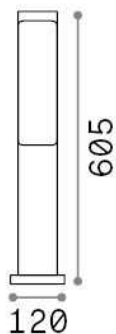

Informations générales

Extérieur - Lampadaires

Ean	8021696322223
Article	ETERE PT BIANCO 4000K
Installation	Lampadaires
Garantie	5 years
Poids brut	1.25 kg
Le volume	0.010309 m ³

Info technique

Poids net	1.1 kg
Classe d'isolation	I
Indice de protection	IP44
Conformité	CE
Température de fonctionnement	-15° ~ +45 °C
Dimmer	NO, On-Off
Puissance de sortie	220-240 V AC 50/60 Hz
Source de courant	In-built, included Replaceable (by qualified operators only), electronic

Informations sur la source

Source intégrée	Integrated LED module
Source remplaçable	No
la puissance	9,5 W
Émissions	Direct
Consommation maximale	max 9,50 W
Caractéristiques LED	LED SMD
CCT LED	4000 K
Durée LED (t. 25°C)	25000 h
CRI	> 80
Angle de faisceau lumineux	-
Flux du faisceau lumineux	1350 lm
Flux lumineux utile	990 lm