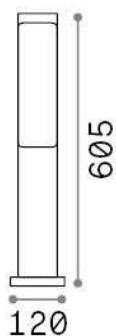

Informations générales

Extérieur - Lampadaires

Ean	8021696322254
Article	ETERE PT GRIGIO 4000K
Installation	Lampadaires
Garantie	5 years
Poids brut	1.25 kg
Le volume	0.010309 m ³

Info technique

Poids net	1.1 kg
Classe d'isolation	I
Indice de protection	IP44
Conformité	CE
Température de fonctionnement	-15° ~ +45 °C
Dimmer	NO, On-Off
Puissance de sortie	220-240 V AC 50/60 Hz
Source de courant	In-built, included Replaceable (by qualified operators only), electronic

Informations sur la source

Source intégrée	Integrated LED module
Source remplaçable	No
la puissance	9,5 W
Émissions	Direct
Consommation maximale	max 9,50 W
Caractéristiques LED	LED SMD
CCT LED	4000 K
Durée LED (t. 25°C)	25000 h
CRI	> 80
Angle de faisceau lumineux	-
Flux du faisceau lumineux	1350 lm
Flux lumineux utile	990 lm