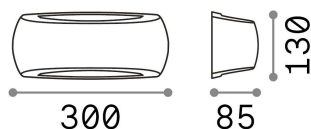

Informations générales

Extérieur - Appliques

Ean	8021696123745
Article	FELIX-1 AP1 BIANCO
Installation	Appliques
Garantie	5 years
Poids brut	0.61 kg
Le volume	0.00504 m ³

Info technique

Poids net	0.52 kg
Classe d'isolation	II
Indice de protection	IP66
Conformité	CE
Température de fonctionnement	-15° ~ +45 °C
Dimmer	Determined by the light bulb
Puissance de sortie	220-240 V AC
Source de courant	Not required
Résistance à la charge	IK10

Informations sur la source

Source intégrée	Light bulb (included, settable CCT 2700 / 4000 / 6500 K)
Source remplaçable	No
la puissance	E27 max 1 x 23 W
Émissions	Direct + Indirect
Consommation maximale	-
Ampoule incluse	1 - E14 OLIVA 4W 3000K CRI80 SATIN