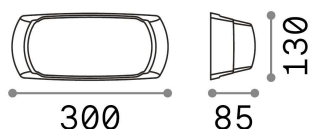

Informations générales

Extérieur - Appliques

Ean	8021696123783
Article	FELIX-2 AP1 NERO
Installation	Appliques
Garantie	5 years
Poids brut	0.71 kg
Le volume	0.00504 m ³

Info technique

Poids net	0.61 kg
Classe d'isolation	II
Indice de protection	IP66
Conformité	CE
Température de fonctionnement	-15° ~ +45 °C
Dimmer	Determined by the light bulb
Puissance de sortie	220-240 V AC
Source de courant	Not required
Résistance à la charge	IK10

Informations sur la source

Source intégrée	Light bulb (not included)
Source remplaçable	No
la puissance	E27 max 1 x 23 W
Émissions	Diffuse
Consommation maximale	-