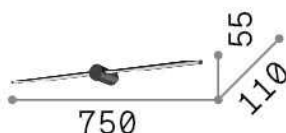

Informations générales

Intérieur - Appliques

Ean	8021696310145
Article	FILO AP D075 NERO
Installation	Appliques
Garantie	5 years
Poids brut	0.93 kg
Le volume	0.009295 m ³

Info technique

Poids net	0.5 kg
Classe d'isolation	II
Indice de protection	IP44
Conformité	CE
Température de fonctionnement	0° ~ +40 °C
Dimmer	NO, On-Off
Puissance de sortie	220-240 V AC 50/60 Hz
Source de courant	In-built, included Replaceable (by qualified operators only), electronic

Informations sur la source

Source intégrée	Integrated LED module
Source remplaçable	No
la puissance	LED 13 W
Émissions	Direct
Consommation maximale	max 12,50 W
Caractéristiques LED	LED SMD
CCT LED	3000 K
Durée LED (t. 25°C)	20000 h
CRI	> 80
Flux du faisceau lumineux	1450 lm
Flux lumineux utile	450 lm
Risque photobiologique	1
Ampoule incluse	1 - E14 OLIVA 4W 3000K CRI80 SATIN