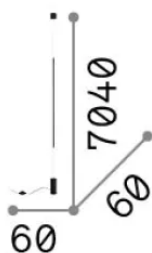

## Intérieur - Appliques

Ean	8021696341125
Article	FILO PT NERO 2700K
Installation	Appliques
Garantie	5 years
Poids brut	1.67 kg
Le volume	0.012403 m <sup>3</sup>

## Informations sur la source

Source intégrée	Integrated LED module
Source remplaçable	No
la puissance	LED 14 W
Émissions	Direct Asymmetrical
Consommation maximale	max 14 W
Caractéristiques LED	LED SMD
CCT LED	2700 K
Durée LED (t. 25°C)	20000 h
CRI	> 90
SDCM	3
Flux du faisceau lumineux	1500 lm
Flux lumineux utile	990 lm
Risque photobiologique	1