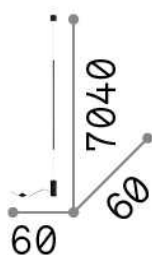

Informations générales

Intérieur - Appliques

Ean	8021696301068
Article	FILO PT NERO
Installation	Appliques
Garantie	5 years
Poids brut	1.67 kg
Le volume	0.012403 m ³

Info technique

Poids net	1.2 kg
Classe d'isolation	II
Indice de protection	IP20
Conformité	CE
Température de fonctionnement	0° ~ +40 °C
Dimmer	NO, On-Off
Puissance de sortie	220-240 V AC 50/60 Hz Integrated switch button
Source de courant	In-built, included Replaceable (by qualified operators only), electronic

Informations sur la source

Source intégrée	Integrated LED module
Source remplaçable	No
la puissance	LED 15 W
Émissions	Direct Asymmetrical
Consommation maximale	max 15,00 W
Caractéristiques LED	LED SMD
CCT LED	3000 K
Durée LED (t. 25°C)	20000 h
CRI	> 80
Flux du faisceau lumineux	1900 lm
Flux lumineux utile	1550 lm
Risque photobiologique	1
Ampoule incluse	1 - E14 OLIVA 4W 3000K CRI80 SATIN