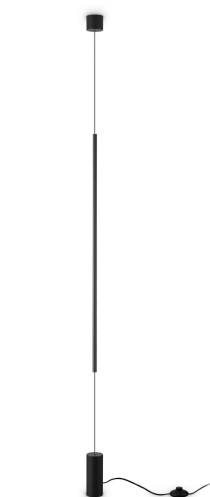

Informations générales

Intérieur - Appliques

Ean	8021696301068
Article	FILO PT NERO
Installation	Appliques
Garantie	5 years
Poids brut	1.67 kg
Le volume	0.012403 m ³

Info technique

Poids net	1.2 kg
Classe d'isolation	II
Indice de protection	IP20
Conformité	CE
Température de fonctionnement	0° ~ +40 °C
Dimmer	NO, On-Off
Puissance de sortie	220-240 V AC 50/60 Hz Integrated switch button
Source de courant	In-built, included Replaceable (by qualified operators only), electronic

Informations sur la source

Source intégrée	Integrated LED module
Source remplaçable	No
la puissance	LED 15 W
Émissions	Direct Asymmetrical
Consommation maximale	max 15,00 W
Caractéristiques LED	LED SMD
CCT LED	3000 K
Durée LED (t. 25°C)	20000 h
CRI	> 80
Flux du faisceau lumineux	1900 lm
Flux lumineux utile	1550 lm
Risque photobiologique	1
Ampoule incluse	1 - E14 OLIVA 4W 3000K CRI80 SATIN