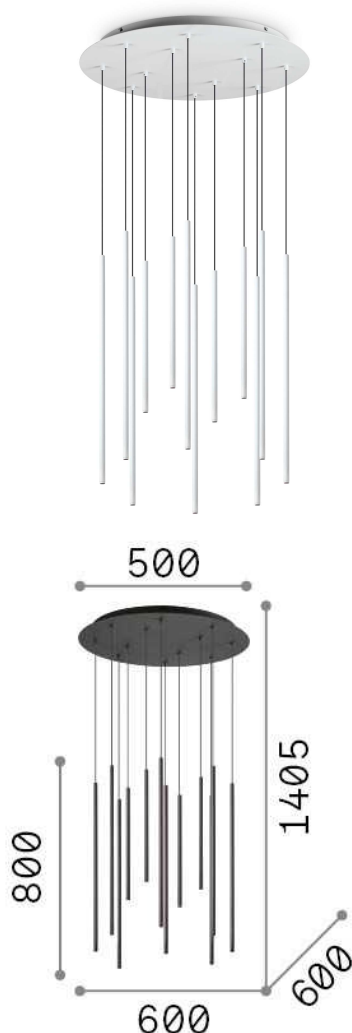

## Intérieur - Suspensions

Ean	8021696263441
Article	FILO SP12 BIANCO
Installation	Suspensions
Garantie	5 years
Poids brut	10.97 kg
Le volume	0.1232 m <sup>3</sup>

## Informations sur la source

Source intégrée	Integrated LED module
Source remplaçable	Replaceable (by qualified operators only)
la puissance	LED 25 W
Émissions	Direct
Consommation maximale	max 25,00 W
Caractéristiques LED	LED SMD OSRAM
CCT LED	3000 K
Durée LED (t. 25°C)	30000 h
CRI	> 80
Angle de faisceau lumineux	45°
Flux du faisceau lumineux	3150 lm
Flux lumineux utile	2520 lm
Risque photobiologique	1
Ampoule incluse	1 - E14 OLIVA 4W 3000K CRI80 SATIN