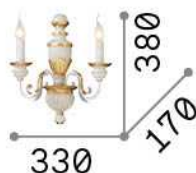

Informations sur la source

Source intégrée	Light bulb (not included)
Source remplaçable	No
la puissance	E14 max 2 x 40 W
Émissions	Diffuse
Consommation maximale	-