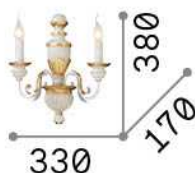

Informations sur la source

Source intégrée	Light bulb (not included)
Source remplaçable	No
la puissance	E14 max 2 x 40 W
Émissions	Diffuse
Consommation maximale	-