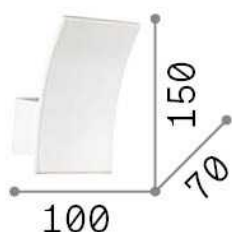

Informations générales

Intérieur - Appliques

Ean	8021696117867
Article	FIX AP
Installation	Appliques
Garantie	5 years
Poids brut	0.48 kg
Le volume	0.004998 m ³

Info technique

Poids net	0.39 kg
Classe d'isolation	II
Indice de protection	IP20
Conformité	CE
Température de fonctionnement	0° ~ +40 °C
Dimmer	NO, On-Off
Puissance de sortie	220-240 V AC 50/60 Hz
Source de courant	In-built, included Replaceable (by qualified operators only), electronic

Informations sur la source

Source intégrée	Integrated LED module
Source remplaçable	Replaceable (by qualified operators only)
la puissance	LED 5,5 W
Émissions	Direct
Consommation maximale	max 5,50 W
Caractéristiques LED	LED COB
CCT LED	3000 K
Durée LED (t. 25°C)	20000 h
CRI	> 80
Flux du faisceau lumineux	440 lm
Flux lumineux utile	390 lm
Ampoule incluse	1 - E14 OLIVA 4W 3000K CRI80 SATIN