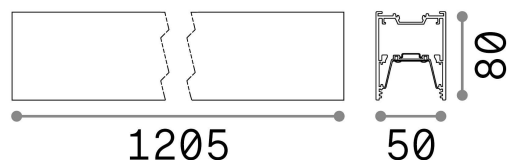

Informations générales

Téchnique - Systèmes

Ean	8021696192437
Article	FLUO WIDE 1200 3000K WH
Installation	Systèmes
Garantie	5 years
Poids brut	4.88 kg
Le volume	0.018311 m ³

Info technique

Poids net	2.89 kg
Classe d'isolation	I
Indice de protection	IP20
Conformité	CE
Température de fonctionnement	0° ~ +40 °C
Dimmer	NO, On-Off
Puissance de sortie	220-240 V AC 50/60 Hz
Source de courant	In-built, included Replaceable (by qualified operators only), electronic, tridonic
Accessoires non inclus	Mounting kit (suspension, recessed, surface), Dimmable driver, Luminous corner, Structure connector

Informations sur la source

Source intégrée	Integrated LED module
Source remplaçable	Replaceable (by qualified operators only)
la puissance	27 W
Émissions	Direct
Consommation maximale	max 27,00 W
Caractéristiques LED	LED SMD SAMSUNG
CCT LED	3000 K
Durée LED (t. 25°C)	50000 h
CRI	> 80
SDCM	3
Angle de faisceau lumineux	105°
Flux du faisceau lumineux	3750 lm
Flux lumineux utile	2700 lm