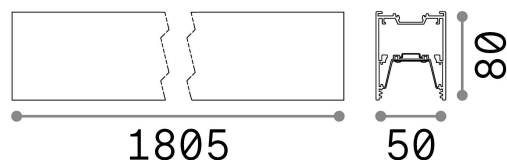

### Téchnique - Systèmes

<b>Ean</b>	8021696192567
<b>Article</b>	FLUO WIDE 1800 3000K BK
<b>Installation</b>	Systèmes
<b>Garantie</b>	5 years
<b>Poids brut</b>	6.64 kg
<b>Le volume</b>	0.025675 m <sup>3</sup>

## Info technique

<b>Poids net</b>	4.42 kg
<b>Classe d'isolation</b>	I
<b>Indice de protection</b>	IP20
<b>Conformité</b>	CE
<b>Température de fonctionnement</b>	0° ~ +40 °C
<b>Dimmer</b>	NO, On-Off
<b>Puissance de sortie</b>	220-240 V AC 50/60 Hz
<b>Source de courant</b>	In-built, included Replaceable (by qualified operators only), electronic, tridonic
<b>Accessoires non inclus</b>	Mounting kit (suspension, recessed, surface), Dimmable driver, Luminous corner, Structure connector