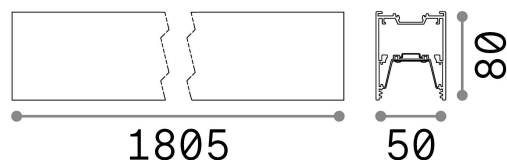

Informations générales

Téchnique - Systèmes

Ean	8021696192550
Article	FLUO WIDE 1800 3000K WH
Installation	Systèmes
Garantie	5 years
Poids brut	6.64 kg
Le volume	0.025675 m ³

Info technique

Poids net	4.42 kg
Classe d'isolation	I
Indice de protection	IP20
Conformité	CE
Température de fonctionnement	0° ~ +40 °C
Dimmer	NO, On-Off
Puissance de sortie	220-240 V AC 50/60 Hz
Source de courant	In-built, included Replaceable (by qualified operators only), electronic, osram
Accessoires non inclus	Mounting kit (suspension, recessed, surface), Dimmable driver, Luminous corner, Structure connector

Informations sur la source

Source intégrée	Integrated LED module
Source remplaçable	Replaceable (by qualified operators only)
la puissance	36 W
Émissions	Direct
Consommation maximale	max 36,00 W
Caractéristiques LED	LED SMD SAMSUNG
CCT LED	3000 K
Durée LED (t. 25°C)	50000 h
CRI	> 80
SDCM	3
Angle de faisceau lumineux	105°
Flux du faisceau lumineux	5050 lm
Flux lumineux utile	3700 lm