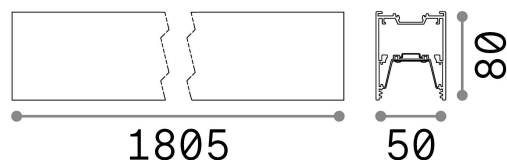

Informations générales

Téchnique - Systèmes

Ean	8021696192628
Article	FLUO WIDE 1800 4000K BK
Installation	Systèmes
Garantie	5 years
Poids brut	6.64 kg
Le volume	0.025675 m ³

Info technique

Poids net	4.42 kg
Classe d'isolation	I
Indice de protection	IP20
Conformité	CE
Température de fonctionnement	0° ~ +40 °C
Dimmer	NO, On-Off
Puissance de sortie	220-240 V AC 50/60 Hz
Source de courant	In-built, included Replaceable (by qualified operators only), electronic, tridonic
Accessoires non inclus	Mounting kit (suspension, recessed, surface), Dimmable driver, Luminous corner, Structure connector

Informations sur la source

Source intégrée	Integrated LED module
Source remplaçable	Replaceable (by qualified operators only)
la puissance	36 W
Émissions	Direct
Consommation maximale	max 36,00 W
Caractéristiques LED	LED SMD SAMSUNG
CCT LED	4000 K
Durée LED (t. 25°C)	50000 h
CRI	> 80
SDCM	3
Angle de faisceau lumineux	105°
Flux du faisceau lumineux	5300 lm
Flux lumineux utile	4000 lm