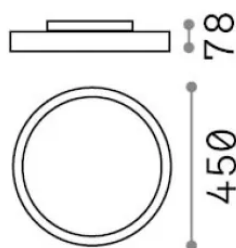

Informations générales

Intérieur - Plafonniers

Ean	8021696341163
Article	FLY PL D45 BIANCO 2700K
Installation	Plafonniers
Garantie	5 years
Poids brut	4.7 kg
Le volume	0.025052 m ³

Info technique

Poids net	3.8 kg
Classe d'isolation	I
Indice de protection	IP40
Conformité	CE
Température de fonctionnement	0° ~ +40 °C
Dimmer	Non-dimmable, On-Off
Puissance de sortie	220-240 V AC 50/60 Hz
Source de courant	In-built, included Replaceable (by qualified operators only), electronic, tridonic
Accessoires non inclus	Dimmable driver

Informations sur la source

Source intégrée	Integrated LED module
Source remplaçable	Replaceable (by qualified operators only)
la puissance	26 W
Émissions	Direct
Consommation maximale	max 26 W
Caractéristiques LED	LED SMD SAMSUNG
CCT LED	2700 K
Durée LED (t. 25°C)	50000 h
CRI	> 90
SDCM	3
Angle de faisceau lumineux	87°
UGR Maximum	< 19
Flux du faisceau lumineux	3300 lm
Flux lumineux utile	2490 lm
Risque photobiologique	1