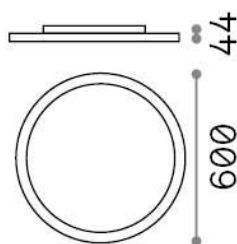

Informations générales

Intérieur - Plafonniers

Ean	8021696306674
Article	FLY SLIM PL D60 4000K
Installation	Plafonniers
Garantie	5 years
Poids brut	7 kg
Le volume	0.069863 m ³

Info technique

Poids net	5.8 kg
Classe d'isolation	I
Indice de protection	IP40
Conformité	CE
Température de fonctionnement	0° ~ +40 °C
Dimmer	NO, On-Off
Puissance de sortie	220-240 V AC 50/60 Hz
Source de courant	In-built, included Replaceable (by qualified operators only), electronic, tridonic
Accessoires non inclus	Dimmable driver, upright module

Informations sur la source

Source intégrée	Integrated LED module
Source remplaçable	Replaceable (by qualified operators only)
la puissance	53 W
Émissions	Direct
Consommation maximale	max 53,00 W
Caractéristiques LED	LED SMD SAMSUNG
CCT LED	4000 K
Durée LED (t. 25°C)	50000 h
CRI	> 80
SDCM	3
Angle de faisceau lumineux	87°
UGR Maximum	< 19
Flux du faisceau lumineux	8000 lm
Flux lumineux utile	6390 lm
Risque photobiologique	1