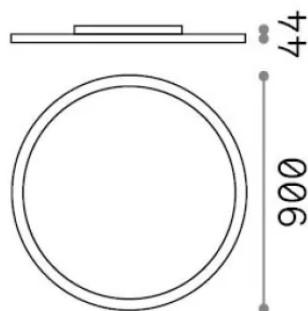

Informations générales

Intérieur - Plafonniers

Ean	8021696341255
Article	FLY SLIM PL D90 2700K
Installation	Plafonniers
Garantie	5 years
Poids brut	15.2 kg
Le volume	0.144056 m ³

Info technique

Poids net	10.3 kg
Classe d'isolation	I
Indice de protection	IP40
Conformité	CE
Température de fonctionnement	0° ~ +40 °C
Dimmer	Non-dimmable, On-Off
Puissance de sortie	220-240 V AC 50/60 Hz
Source de courant	In-built, included Replaceable (by qualified operators only), electronic, tridonic/osram
Accessoires non inclus	Dimmable driver

Informations sur la source

Source intégrée	Integrated LED module
Source remplaçable	Replaceable (by qualified operators only)
la puissance	68 W
Émissions	Direct
Consommation maximale	max 68 W
Caractéristiques LED	LED SMD SAMSUNG
CCT LED	2700 K
Durée LED (t. 25°C)	50000 h
CRI	> 90
SDCM	3
Angle de faisceau lumineux	87°
UGR Maximum	< 19
Flux du faisceau lumineux	8000 lm
Flux lumineux utile	5750 lm
Risque photobiologique	1