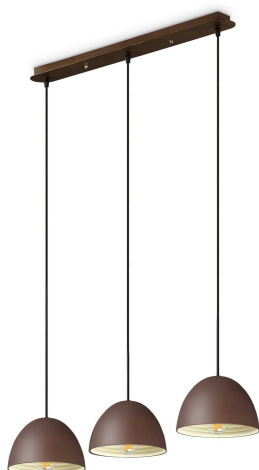

Informations générales

Intérieur - Suspensions

Ean	8021696174235
Article	FOLK SP3 COFFEE
Installation	Suspensions
Garantie	5 years
Poids brut	2.74 kg
Le volume	0.025477 m ³

Info technique

Poids net	2.19 kg
Classe d'isolation	I
Indice de protection	IP20
Conformité	CE
Température de fonctionnement	0° ~ +40 °C
Dimmer	Determined by the light bulb
Puissance de sortie	220-240 V AC 50/60 Hz
Source de courant	Not required

Informations sur la source

Source intégrée	Light bulb (not included)
Source remplaçable	No
la puissance	E27 max 3 x 60 W
Émissions	Direct
Consommation maximale	-