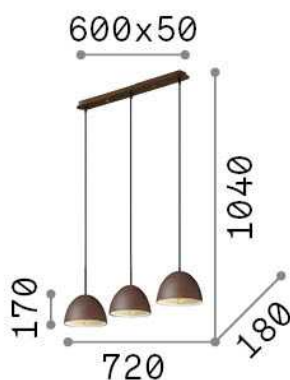

Informations générales

Intérieur - Suspensions

Ean	8021696174235
Article	FOLK SP3 COFFEE
Installation	Suspensions
Garantie	5 years
Poids brut	2.74 kg
Le volume	0.025477 m ³

Info technique

Poids net	2.19 kg
Classe d'isolation	I
Indice de protection	IP20
Conformité	CE
Température de fonctionnement	0° ~ +40 °C
Dimmer	Determined by the light bulb
Puissance de sortie	220-240 V AC 50/60 Hz
Source de courant	Not required

Informations sur la source

Source intégrée	Light bulb (not included)
Source remplaçable	No
la puissance	E27 max 3 x 60 W
Émissions	Direct
Consommation maximale	-