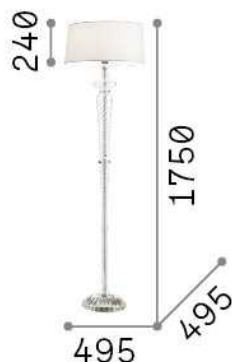

## Intérieur - Lampadaires

<b>Ean</b>	8021696142616
<b>Article</b>	FORCOLA PT1
<b>Installation</b>	Lampadaires
<b>Garantie</b>	5 years
<b>Poids brut</b>	8.48 kg
<b>Le volume</b>	-