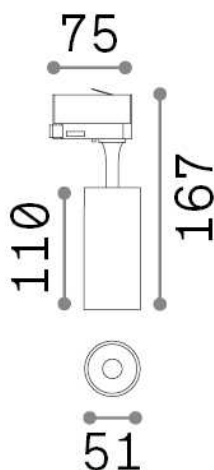

## Technique - Projecteurs et rails

<b>Ean</b>	8021696271453
<b>Article</b>	FOX 08W CRI80 4000K ON-OFF WH
<b>Installation</b>	Projecteurs et rails
<b>Garantie</b>	5 years
<b>Poids brut</b>	1 kg
<b>Le volume</b>	0.001485 m <sup>3</sup>

## Info technique

<b>Poids net</b>	0.3 kg
<b>Classe d'isolation</b>	I
<b>Indice de protection</b>	IP20
<b>Conformité</b>	CE
<b>Température de fonctionnement</b>	0° ~ +40 °C
<b>Dimmer</b>	NO, On-Off
<b>Puissance de sortie</b>	220-240 V AC 50/60 Hz
<b>Source de courant</b>	In-built, included Replaceable (by qualified operators only), electronic
<b>Ajustabilité</b>	vert. 0°-90° , orizz. 0°-355°
<b>Accessoires non inclus</b>	Single connection on-off, Link on-off profile