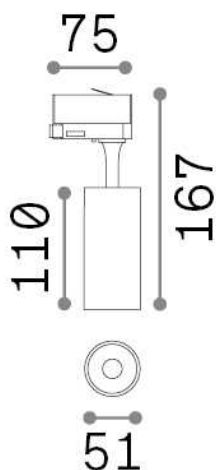

Informations générales

Technique - Projecteurs et rails

Ean	8021696285351
Article	FOX 08W CRI90 3000K ON-OFF BK
Installation	Projecteurs et rails
Garantie	5 years
Poids brut	1 kg
Le volume	0.001485 m ³

Info technique

Poids net	0.3 kg
Classe d'isolation	I
Indice de protection	IP20
Conformité	CE
Température de fonctionnement	0° ~ +40 °C
Dimmer	NO, On-Off
Puissance de sortie	220-240 V AC 50/60 Hz
Source de courant	In-built, included Replaceable (by qualified operators only), electronic
Ajustabilité	vert. 0°-90° , orizz. 0°-355°
Accessoires non inclus	Single connection on-off, Link on-off profile