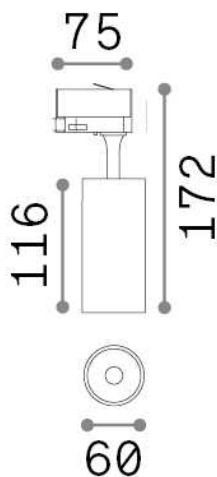

Informations générales

Technique - Projecteurs et rails

| | |
|---------------------|-------------------------------|
| Ean | 8021696250434 |
| Article | FOX 15W CRI80 3000K ON-OFF WH |
| Installation | Projecteurs et rails |
| Garantie | 5 years |
| Poids brut | 0.48 kg |
| Le volume | 0.001848 m ³ |

Info technique

| | |
|--------------------------------------|--|
| Poids net | 0.38 kg |
| Classe d'isolation | I |
| Indice de protection | IP20 |
| Conformité | CE |
| Température de fonctionnement | 0° ~ +40 °C |
| Dimmer | NO, On-Off |
| Puissance de sortie | 220-240 V AC 50/60 Hz |
| Source de courant | In-built, included Replaceable (by qualified operators only), electronic |
| Ajustabilité | vert. 0°-90° , orizz. 0°-355° |
| Accessoires non inclus | Single connection on-off, Link on-off profile |

Informations sur la source

| | |
|-----------------------------------|---|
| Source intégrée | Integrated LED module |
| Source remplaçable | Replaceable (by qualified operators only) |
| la puissance | 15 W |
| Émissions | Direct |
| Consommation maximale | max 15,00 W |
| Caractéristiques LED | LED COB BRIDGELUX |
| CCT LED | 3000 K |
| Durée LED (t. 25°C) | 30000 h |
| CRI | > 80 |
| SDCM | 3 |
| Angle de faisceau lumineux | 41° |
| Flux du faisceau lumineux | 1700 lm |
| Flux lumineux utile | 1370 lm |
| Risque photobiologique | 1 |