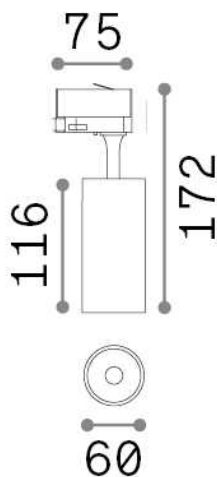

Informations générales

Technique - Projecteurs et rails

Ean	8021696267784
Article	FOX 15W CRI80 4000K ON-OFF WH
Installation	Projecteurs et rails
Garantie	5 years
Poids brut	0.48 kg
Le volume	0.001848 m ³

Info technique

Poids net	0.38 kg
Classe d'isolation	I
Indice de protection	IP20
Conformité	CE
Température de fonctionnement	0° ~ +40 °C
Dimmer	NO, On-Off
Puissance de sortie	220-240 V AC 50/60 Hz
Source de courant	In-built, included Replaceable (by qualified operators only), electronic
Ajustabilité	vert. 0°-90° , orizz. 0°-355°
Accessoires non inclus	Single connection on-off, Link on-off profile

Informations sur la source

Source intégrée	Integrated LED module
Source remplaçable	Replaceable (by qualified operators only)
la puissance	15 W
Émissions	Direct
Consommation maximale	max 15,00 W
Caractéristiques LED	LED COB BRIDGELUX
CCT LED	4000 K
Durée LED (t. 25°C)	30000 h
CRI	> 80
SDCM	3
Angle de faisceau lumineux	41°
Flux du faisceau lumineux	1750 lm
Flux lumineux utile	1410 lm
Risque photobiologique	1