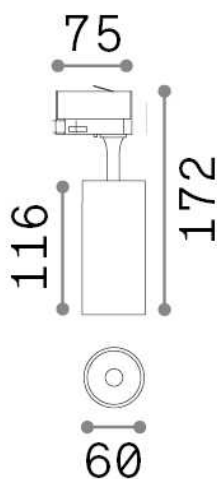

## Technique - Projecteurs et rails

Ean	8021696285375
Article	FOX 15W CRI90 3000K ON-OFF BK
Installation	Projecteurs et rails
Garantie	5 years
Poids brut	0.48 kg
Le volume	0.001848 m <sup>3</sup>

## Info technique

Poids net	0.38 kg
Classe d'isolation	I
Indice de protection	IP20
Conformité	CE
Température de fonctionnement	0° ~ +40 °C
Dimmer	NO, On-Off
Puissance de sortie	220-240 V AC 50/60 Hz
Source de courant	In-built, included Replaceable (by qualified operators only), electronic
Ajustabilité	vert. 0°-90° , orizz. 0°-355°
Accessoires non inclus	Single connection on-off, Link on-off profile