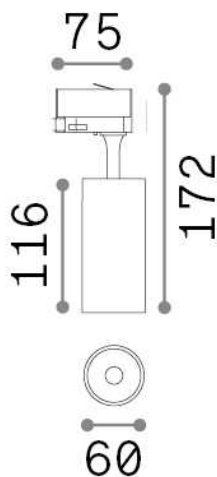

Informations générales

Technique - Projecteurs et rails

Ean	8021696285382
Article	FOX 15W CRI90 3000K ON-OFF WH
Installation	Projecteurs et rails
Garantie	5 years
Poids brut	0.48 kg
Le volume	0.001848 m ³

Info technique

Poids net	0.38 kg
Classe d'isolation	I
Indice de protection	IP20
Conformité	CE
Température de fonctionnement	0° ~ +40 °C
Dimmer	NO, On-Off
Puissance de sortie	220-240 V AC 50/60 Hz
Source de courant	In-built, included Replaceable (by qualified operators only), electronic
Ajustabilité	vert. 0°-90° , orizz. 0°-355°
Accessoires non inclus	Single connection on-off, Link on-off profile

Informations sur la source

Source intégrée	Integrated LED module
Source remplaçable	Replaceable (by qualified operators only)
la puissance	15 W
Émissions	Direct
Consommation maximale	max 15,00 W
Caractéristiques LED	LED COB BRIDGELUX
CCT LED	3000 K
Durée LED (t. 25°C)	30000 h
CRI	> 90
SDCM	3
Angle de faisceau lumineux	41°
Flux du faisceau lumineux	1550 lm
Flux lumineux utile	1250 lm
Risque photobiologique	1