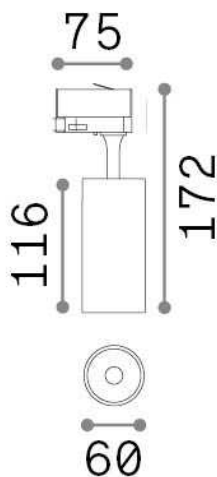

## Technique - Projecteurs et rails

Ean	8021696322346
Article	FOX 15W CRI90 4000K ON-OFF BK
Installation	Projecteurs et rails
Garantie	5 years
Poids brut	0.48 kg
Le volume	0.001848 m <sup>3</sup>

## Info technique

Poids net	0.38 kg
Classe d'isolation	I
Indice de protection	IP20
Conformité	CE
Température de fonctionnement	0° ~ +40 °C
Dimmer	NO, On-Off
Puissance de sortie	220-240 V AC 50/60 Hz
Source de courant	In-built, included Replaceable (by qualified operators only), electronic
Ajustabilité	vert. 0°-90° , orizz. 0°-355°
Accessoires non inclus	Single connection on-off, Link on-off profile