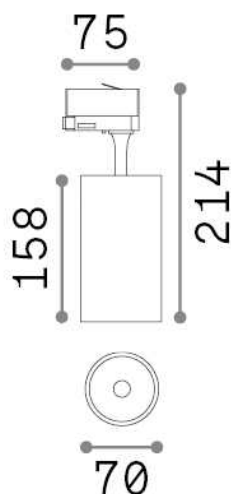

Informations générales

Technique - Projecteurs et rails

Ean	8021696250441
Article	FOX 25W CRI80 3000K ON-OFF BK
Installation	Projecteurs et rails
Garantie	5 years
Poids brut	0.64 kg
Le volume	0.002688 m ³

Info technique

Poids net	0.54 kg
Classe d'isolation	I
Indice de protection	IP20
Conformité	CE
Température de fonctionnement	0° ~ +40 °C
Dimmer	NO, On-Off
Puissance de sortie	220-240 V AC 50/60 Hz
Source de courant	In-built, included Replaceable (by qualified operators only), electronic
Ajustabilité	vert. 0°-90° , orizz. 0°-355°
Accessoires non inclus	Single connection on-off, Link on-off profile

Informations sur la source

Source intégrée	Integrated LED module
Source remplaçable	Replaceable (by qualified operators only)
la puissance	25 W
Émissions	Direct
Consommation maximale	max 25,00 W
Caractéristiques LED	LED COB BRIDGELUX
CCT LED	3000 K
Durée LED (t. 25°C)	30000 h
CRI	> 80
SDCM	3
Angle de faisceau lumineux	35°
Flux du faisceau lumineux	2950 lm
Flux lumineux utile	2420 lm
Risque photobiologique	1