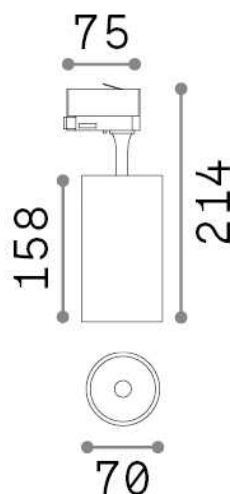

Informations générales

Technique - Projecteurs et rails

Ean	8021696250458
Article	FOX 25W CRI80 3000K ON-OFF WH
Installation	Projecteurs et rails
Garantie	5 years
Poids brut	0.64 kg
Le volume	0.002688 m ³

Info technique

Poids net	0.54 kg
Classe d'isolation	I
Indice de protection	IP20
Conformité	CE
Température de fonctionnement	0° ~ +40 °C
Dimmer	NO, On-Off
Puissance de sortie	220-240 V AC 50/60 Hz
Source de courant	In-built, included Replaceable (by qualified operators only), electronic
Ajustabilité	vert. 0°-90° , orizz. 0°-355°
Accessoires non inclus	Single connection on-off, Link on-off profile