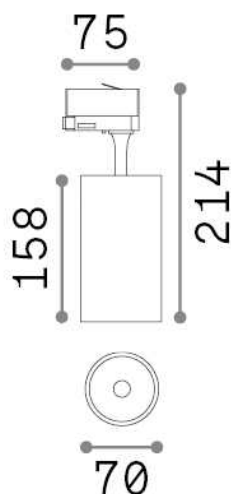

## Technique - Projecteurs et rails

<b>Ean</b>	8021696267791
<b>Article</b>	FOX 25W CRI80 4000K ON-OFF BK
<b>Installation</b>	Projecteurs et rails
<b>Garantie</b>	5 years
<b>Poids brut</b>	0.64 kg
<b>Le volume</b>	0.002688 m <sup>3</sup>

## Info technique

<b>Poids net</b>	0.54 kg
<b>Classe d'isolation</b>	I
<b>Indice de protection</b>	IP20
<b>Conformité</b>	CE
<b>Température de fonctionnement</b>	0° ~ +40 °C
<b>Dimmer</b>	NO, On-Off
<b>Puissance de sortie</b>	220-240 V AC 50/60 Hz
<b>Source de courant</b>	In-built, included Replaceable (by qualified operators only), electronic
<b>Ajustabilité</b>	vert. 0°-90° , orizz. 0°-355°
<b>Accessoires non inclus</b>	Single connection on-off, Link on-off profile