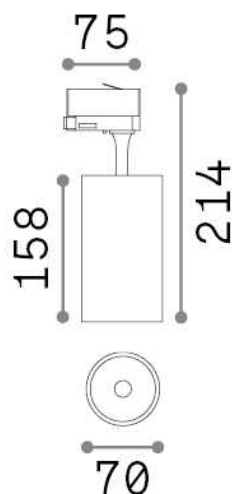

Informations générales

Technique - Projecteurs et rails

Ean	8021696267807
Article	FOX 25W CRI80 4000K ON-OFF WH
Installation	Projecteurs et rails
Garantie	5 years
Poids brut	0.64 kg
Le volume	0.002688 m ³

Info technique

Poids net	0.54 kg
Classe d'isolation	I
Indice de protection	IP20
Conformité	CE
Température de fonctionnement	0° ~ +40 °C
Dimmer	NO, On-Off
Puissance de sortie	220-240 V AC 50/60 Hz
Source de courant	In-built, included Replaceable (by qualified operators only), electronic
Ajustabilité	vert. 0°-90° , orizz. 0°-355°
Accessoires non inclus	Single connection on-off, Link on-off profile