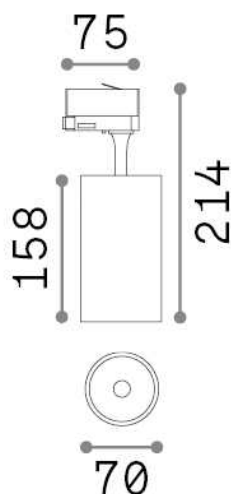

## Technique - Projecteurs et rails

Ean	8021696285399
Article	FOX 25W CRI90 3000K ON-OFF BK
Installation	Projecteurs et rails
Garantie	5 years
Poids brut	0.64 kg
Le volume	0.002688 m <sup>3</sup>

## Info technique

Poids net	0.54 kg
Classe d'isolation	I
Indice de protection	IP20
Conformité	CE
Température de fonctionnement	0° ~ +40 °C
Dimmer	NO, On-Off
Puissance de sortie	220-240 V AC 50/60 Hz
Source de courant	In-built, included Replaceable (by qualified operators only), electronic
Ajustabilité	vert. 0°-90° , orizz. 0°-355°
Accessoires non inclus	Single connection on-off, Link on-off profile