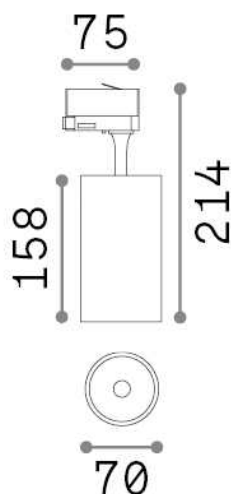

Informations générales

Technique - Projecteurs et rails

Ean	8021696285405
Article	FOX 25W CRI90 3000K ON-OFF WH
Installation	Projecteurs et rails
Garantie	5 years
Poids brut	0.64 kg
Le volume	0.002688 m ³

Info technique

Poids net	0.54 kg
Classe d'isolation	I
Indice de protection	IP20
Conformité	CE
Température de fonctionnement	0° ~ +40 °C
Dimmer	NO, On-Off
Puissance de sortie	220-240 V AC 50/60 Hz
Source de courant	In-built, included Replaceable (by qualified operators only), electronic
Ajustabilité	vert. 0°-90° , orizz. 0°-355°
Accessoires non inclus	Single connection on-off, Link on-off profile

Informations sur la source

Source intégrée	Integrated LED module
Source remplaçable	Replaceable (by qualified operators only)
la puissance	25 W
Émissions	Direct
Consommation maximale	max 25,00 W
Caractéristiques LED	LED COB BRIDGELUX
CCT LED	3000 K
Durée LED (t. 25°C)	30000 h
CRI	> 90
SDCM	3
Angle de faisceau lumineux	35°
Flux du faisceau lumineux	2550 lm
Flux lumineux utile	2090 lm
Risque photobiologique	1