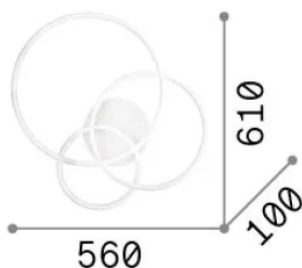

Informations générales

Intérieur - Plafonniers

Ean	8021696341309
Article	FRAME PL CERCHIO BIANCO 2700K
Installation	Plafonniers
Garantie	5 years
Poids brut	2.49 kg
Le volume	0.039312 m ³

Info technique

Poids net	1.5 kg
Classe d'isolation	II
Indice de protection	IP20
Conformité	CE
Température de fonctionnement	0° ~ +40 °C
Dimmer	Non-dimmable, On-Off
Puissance de sortie	220-240 V AC 50/60 Hz
Source de courant	In-built, included Replaceable (by qualified operators only), electronic

Informations sur la source

Source intégrée	Integrated LED module
Source remplaçable	No
la puissance	LED 41 W
Émissions	Direct
Consommation maximale	max 41 W
Caractéristiques LED	LED SMD
CCT LED	2700 K
Durée LED (t. 25°C)	50000 h
CRI	> 90
SDCM	3
Angle de faisceau lumineux	115°
Flux du faisceau lumineux	4400 lm
Flux lumineux utile	2070 lm
Risque photobiologique	EXEMPT