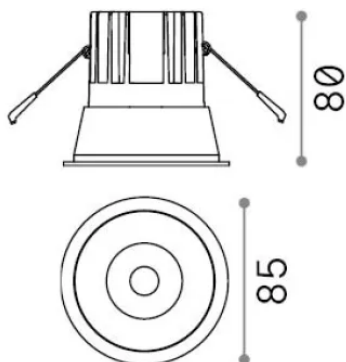

Informations générales

Technique - Lampes à encastrer

Ean	8021696341330
Article	GAME TRIM ROUND 11W 2700K BK GD
Installation	Lampes à encastrer
Garantie	5 years
Poids brut	0.37 kg
Le volume	0.001634 m ³

Info technique

Poids net	0.3 kg
Classe d'isolation	II
Indice de protection	IP20
Conformité	CE
Température de fonctionnement	0° ~ +40 °C [DO NOT COVER]
Dimmer	Non-dimmable, On-Off
Puissance de sortie	220-240 V AC 50/60 Hz
Source de courant	Separate, included Replaceable (by qualified operators only), electronic
Résistance à la charge	IK06
Indice de protection avant	IP40
Accessoires non inclus	Dimmable driver

Informations sur la source

Source intégrée	Integrated LED module
Source remplaçable	Replaceable (by qualified operators only)
la puissance	11 W
Émissions	Direct
Consommation maximale	max 11 W
Caractéristiques LED	LED COB CREE
CCT LED	2700 K
Durée LED (t. 25°C)	50000 h
CRI	> 90
SDCM	3
Angle de faisceau lumineux	36°
UGR Maximum	< 19
Flux du faisceau lumineux	900 lm
Flux lumineux utile	660 lm
Risque photobiologique	1