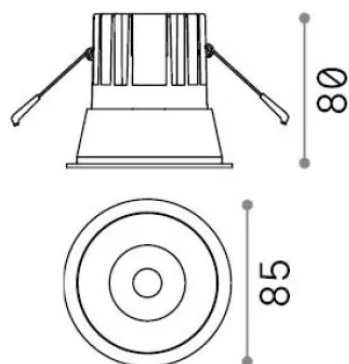

Info technique

Poids net	0.3 kg
Classe d'isolation	II
Indice de protection	IP20
Conformité	CE
Température de fonctionnement	0° ~ +40 °C [DO NOT COVER]
Dimmer	Non-dimmable, On-Off
Puissance de sortie	220-240 V AC 50/60 Hz
Source de courant	Separate, included Replaceable (by qualified operators only), electronic
Résistance à la charge	IK06
Indice de protection avant	IP40
Accessoires non inclus	Dimmable driver

Informations sur la source

Source intégrée	Integrated LED module
Source remplaçable	Replaceable (by qualified operators only)
la puissance	11 W
Émissions	Direct
Consommation maximale	max 11 W
Caractéristiques LED	LED COB CREE
CCT LED	4000 K
Durée LED (t. 25°C)	50000 h
CRI	> 90
SDCM	3
Angle de faisceau lumineux	36°
UGR Maximum	< 19
Flux du faisceau lumineux	1100 lm
Flux lumineux utile	820 lm
Risque photobiologique	2