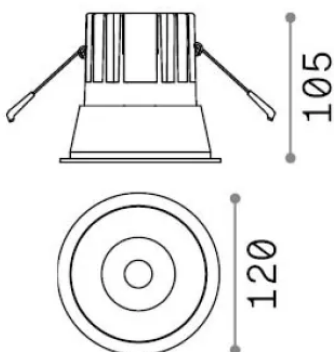

Info technique

Poids net	0.65 kg
Classe d'isolation	II
Indice de protection	IP20
Conformité	CE
Température de fonctionnement	0° ~ +40 °C [DO NOT COVER]
Dimmer	Non-dimmable, On-Off
Puissance de sortie	220-240 V AC 50/60 Hz
Source de courant	Separate, included Replaceable (by qualified operators only), electronic
Résistance à la charge	IK06
Indice de protection avant	IP40
Accessoires non inclus	Dimmable driver

Informations sur la source

Source intégrée	Integrated LED module
Source remplaçable	Replaceable (by qualified operators only)
la puissance	20 W
Émissions	Direct
Consommation maximale	max 20 W
Caractéristiques LED	LED COB CREE
CCT LED	2700 K
Durée LED (t. 25°C)	50000 h
CRI	> 90
SDCM	3
Angle de faisceau lumineux	27°
UGR Maximum	< 19
Flux du faisceau lumineux	1900 lm
Flux lumineux utile	1340 lm
Risque photobiologique	1