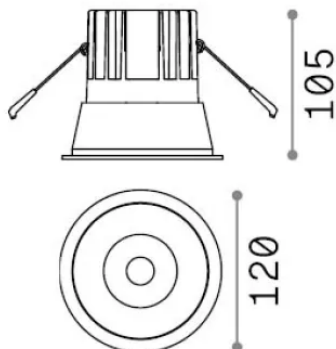

Informations générales

Technique - Lampes à encastrer

Ean	8021696341385
Article	GAME TRIM ROUND 20W 2700K BK GD
Installation	Lampes à encastrer
Garantie	5 years
Poids brut	0.73 kg
Le volume	0.002451 m ³

Info technique

Poids net	0.65 kg
Classe d'isolation	II
Indice de protection	IP20
Conformité	CE
Température de fonctionnement	0° ~ +40 °C [DO NOT COVER]
Dimmer	Non-dimmable, On-Off
Puissance de sortie	220-240 V AC 50/60 Hz
Source de courant	Separate, included Replaceable (by qualified operators only), electronic
Résistance à la charge	IK06
Indice de protection avant	IP40
Accessoires non inclus	Dimmable driver

Informations sur la source

Source intégrée	Integrated LED module
Source remplaçable	Replaceable (by qualified operators only)
la puissance	20 W
Émissions	Direct
Consommation maximale	max 20 W
Caractéristiques LED	LED COB CREE
CCT LED	2700 K
Durée LED (t. 25°C)	50000 h
CRI	> 90
SDCM	3
Angle de faisceau lumineux	27°
UGR Maximum	< 19
Flux du faisceau lumineux	1900 lm
Flux lumineux utile	1420 lm
Risque photobiologique	1