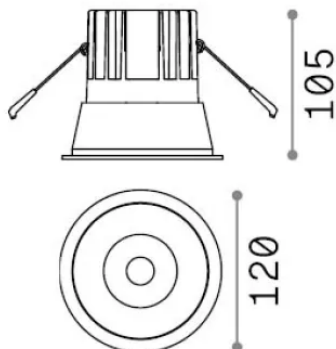

Informations générales

Technique - Lampes à encastrer

Ean	8021696341408
Article	GAME TRIM ROUND 20W 2700K WH WH
Installation	Lampes à encastrer
Garantie	5 years
Poids brut	0.73 kg
Le volume	0.002451 m ³

Info technique

Poids net	0.65 kg
Classe d'isolation	II
Indice de protection	IP20
Conformité	CE
Température de fonctionnement	0° ~ +40 °C [DO NOT COVER]
Dimmer	Non-dimmable, On-Off
Puissance de sortie	220-240 V AC 50/60 Hz
Source de courant	Separate, included Replaceable (by qualified operators only), electronic
Résistance à la charge	IK06
Indice de protection avant	IP40
Accessoires non inclus	Dimmable driver

Informations sur la source

Source intégrée	Integrated LED module
Source remplaçable	Replaceable (by qualified operators only)
la puissance	20 W
Émissions	Direct
Consommation maximale	max 20 W
Caractéristiques LED	LED COB CREE
CCT LED	2700 K
Durée LED (t. 25°C)	50000 h
CRI	> 90
SDCM	3
Angle de faisceau lumineux	27°
UGR Maximum	< 19
Flux du faisceau lumineux	1900 lm
Flux lumineux utile	1510 lm
Risque photobiologique	1