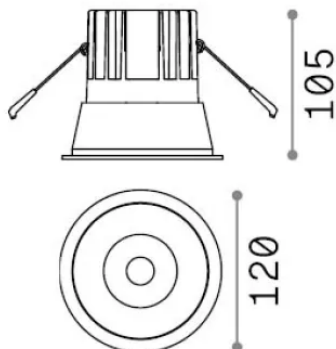

Informations générales

Technique - Lampes à encastrer

Ean	8021696341415
Article	GAME TRIM ROUND 20W 3000K BK GD
Installation	Lampes à encastrer
Garantie	5 years
Poids brut	0.73 kg
Le volume	0.002451 m ³

Info technique

Poids net	0.65 kg
Classe d'isolation	II
Indice de protection	IP20
Conformité	CE
Température de fonctionnement	0° ~ +40 °C [DO NOT COVER]
Dimmer	Non-dimmable, On-Off
Puissance de sortie	220-240 V AC 50/60 Hz
Source de courant	Separate, included Replaceable (by qualified operators only), electronic
Résistance à la charge	IK06
Indice de protection avant	IP40
Accessoires non inclus	Dimmable driver

Informations sur la source

Source intégrée	Integrated LED module
Source remplaçable	Replaceable (by qualified operators only)
la puissance	20 W
Émissions	Direct
Consommation maximale	max 20 W
Caractéristiques LED	LED COB CREE
CCT LED	3000 K
Durée LED (t. 25°C)	50000 h
CRI	> 90
SDCM	3
Angle de faisceau lumineux	27°
UGR Maximum	< 19
Flux du faisceau lumineux	2250 lm
Flux lumineux utile	1680 lm
Risque photobiologique	1