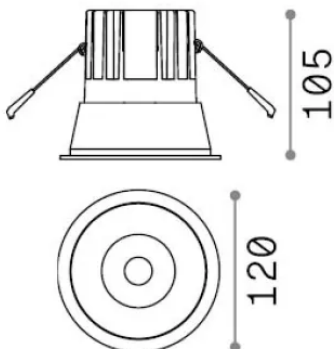

## Technique - Lampes à encastrer

<b>Ean</b>	8021696341422
<b>Article</b>	GAME TRIM ROUND 20W 3000K WH GD
<b>Installation</b>	Lampes à encastrer
<b>Garantie</b>	5 years
<b>Poids brut</b>	0.73 kg
<b>Le volume</b>	0.002451 m <sup>3</sup>

## Info technique

<b>Poids net</b>	0.65 kg
<b>Classe d'isolation</b>	II
<b>Indice de protection</b>	IP20
<b>Conformité</b>	CE
<b>Température de fonctionnement</b>	0° ~ +40 °C [DO NOT COVER]
<b>Dimmer</b>	Non-dimmable, On-Off
<b>Puissance de sortie</b>	220-240 V AC 50/60 Hz
<b>Source de courant</b>	Separate, included Replaceable (by qualified operators only), electronic
<b>Résistance à la charge</b>	IK06
<b>Indice de protection avant</b>	IP40
<b>Accessoires non inclus</b>	Dimmable driver

## Informations sur la source

<b>Source intégrée</b>	Integrated LED module
<b>Source remplaçable</b>	Replaceable (by qualified operators only)
<b>la puissance</b>	20 W
<b>Émissions</b>	Direct
<b>Consommation maximale</b>	max 20 W
<b>Caractéristiques LED</b>	LED COB CREE
<b>CCT LED</b>	3000 K
<b>Durée LED (t. 25°C)</b>	50000 h
<b>CRI</b>	> 90
<b>SDCM</b>	3
<b>Angle de faisceau lumineux</b>	27°
<b>UGR Maximum</b>	< 19
<b>Flux du faisceau lumineux</b>	2250 lm
<b>Flux lumineux utile</b>	1680 lm
<b>Risque photobiologique</b>	1