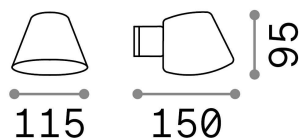

Informations générales

Extérieur - Appliques

Ean	8021696091525
Article	GAS AP1 ANTRACITE
Installation	Appliques
Garantie	5 years
Poids brut	0.4 kg
Le volume	0.00198 m ³

Info technique

Poids net	0.32 kg
Classe d'isolation	I
Indice de protection	IP43
Conformité	CE
Température de fonctionnement	0° ~ +40 °C
Dimmer	Determined by the light bulb
Puissance de sortie	220-240 V AC
Source de courant	Not required

Informations sur la source

Source intégrée	Light bulb (not included)
Source remplaçable	No
la puissance	GU10 max 1 x 28 W
Émissions	Direct
Consommation maximale	-