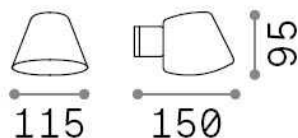

Informations générales

Extérieur - Appliques

Ean	8021696322407
Article	GAS AP1 GRIGIO
Installation	Appliques
Garantie	5 years
Poids brut	0.4 kg
Le volume	0.00198 m ³

Info technique

Poids net	0.32 kg
Classe d'isolation	I
Indice de protection	IP43
Conformité	CE
Température de fonctionnement	0° ~ +40 °C
Dimmer	Determined by the light bulb
Puissance de sortie	220-240 V AC
Source de courant	Not required

Informations sur la source

Source intégrée	Light bulb (not included)
Source remplaçable	No
la puissance	GU10 max 1 x 28 W
Émissions	Direct
Consommation maximale	-